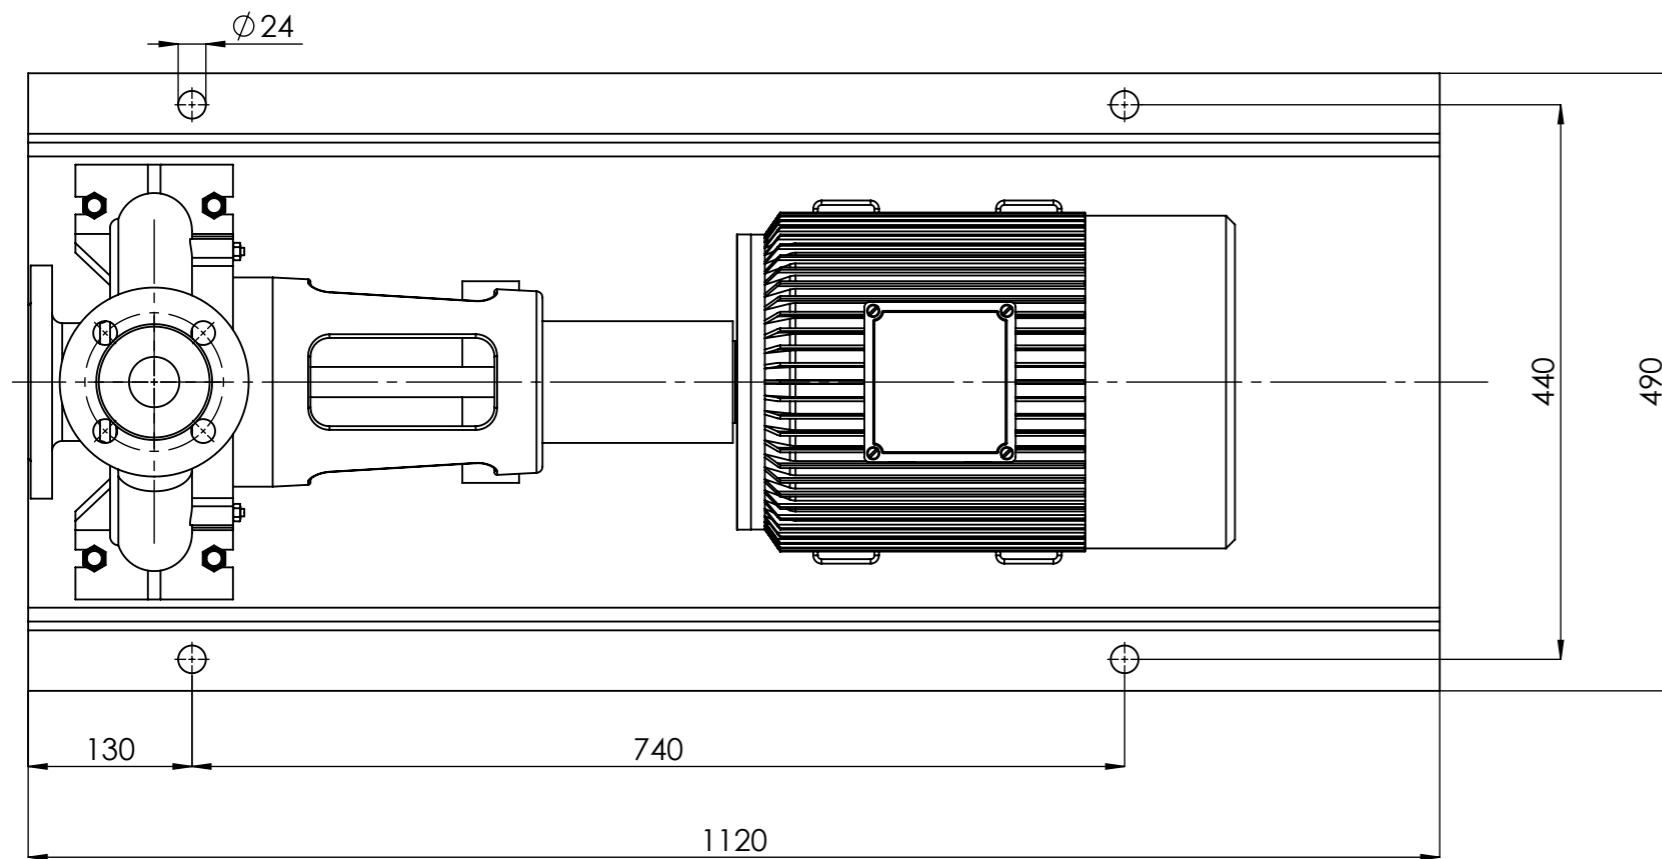

# NHVe.40-315 [5,5 kW] n= 1450 obr/min

NHVe.40-315

5,5kW/1450 rpm

132-4

HYDRO-VACUUM S.A.

Grudziądz  
Ul. Droga Jeziorna 8