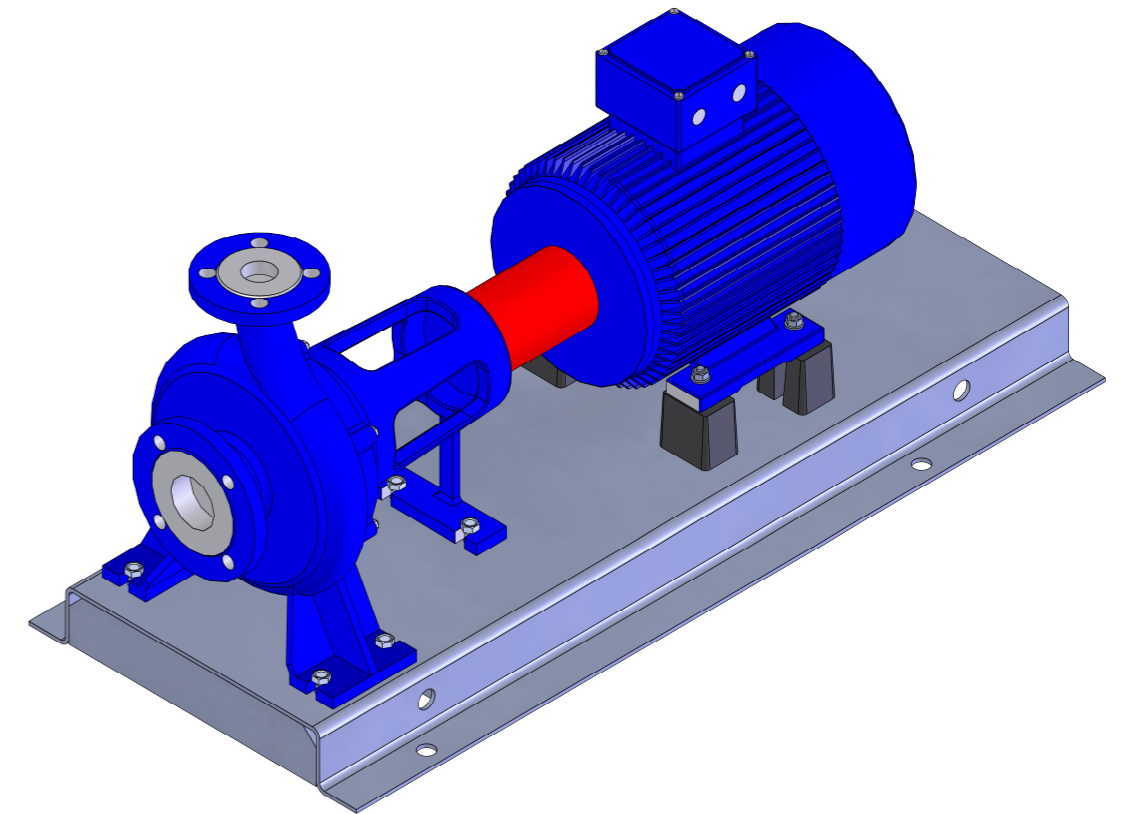

# NHVe.40-315 [5,5 kW] n= 1450 obr/min

NHVe.40-315

5,5kW/1450 rpm

132-4

HYDRO-VACUUM S.A.

Grudziądz  
Ul. Droga Jeziorna 8