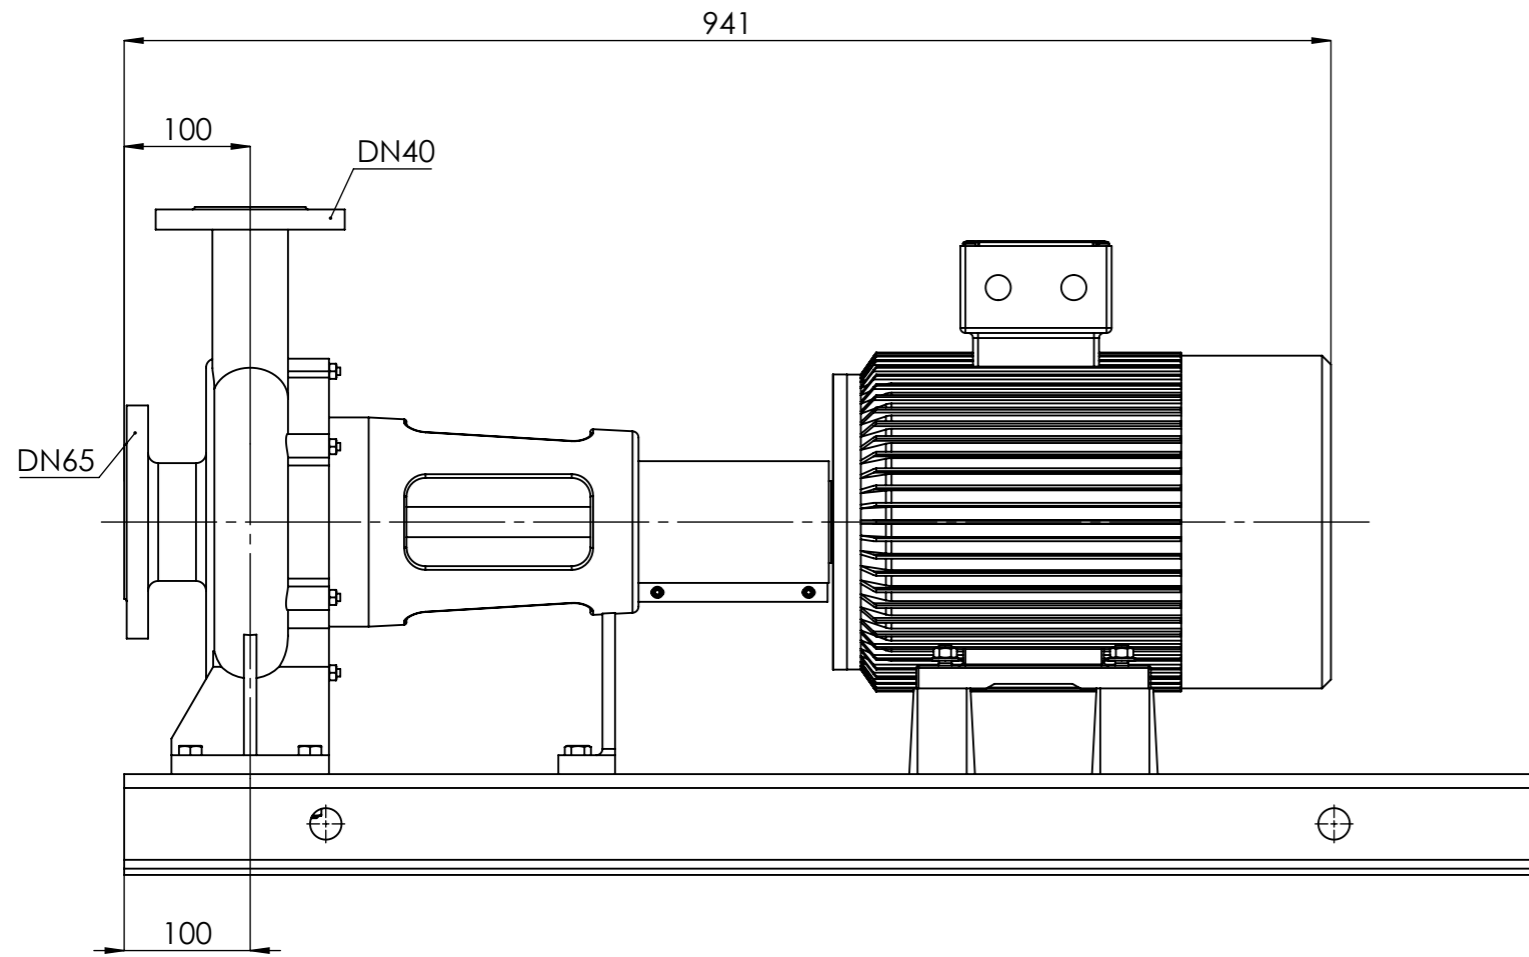

# NHVe.40-315 [5,5 kW] n= 1450 obr/min

NHVe.40-315

5,5kW/1450 rpm

132-4

HYDRO-VACUUM S.A.

Grudziądz  
Ul. Droga Jeziorna 8