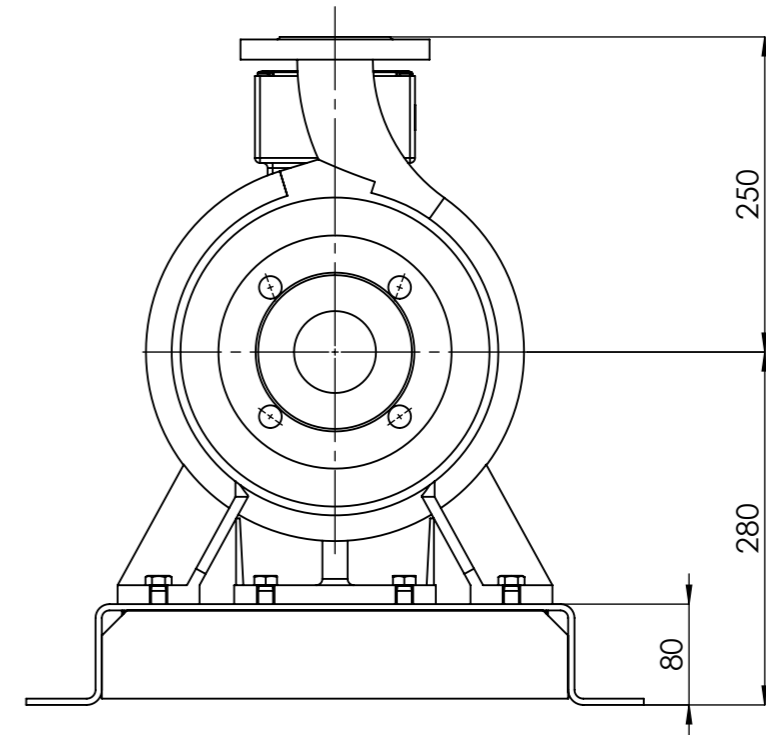

# NHVe.40-315 [5,5 kW] n= 1450 obr/min

NHVe.40-315

5,5kW/1450 rpm

132-4

HYDRO-VACUUM S.A.

Grudziądz  
Ul. Droga Jeziorna 8